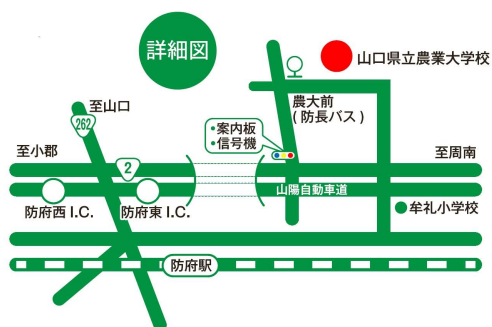

※ 送迎バス利用を希望される方へのご案内

10:10 発 JR防府駅港口 (イオン防府店側) → 農業大学校

15:20 発 農業大学校 → JR防府駅港口 (イオン防府店側)

《参加費》 無料 (食事を希望される場合、参加生徒は無料、それ以外の方は540円/人ご負担いただきます。)

《参加対象者》

進学を検討している高校生等 30人程度 (保護者も参加可)

《申し込み》以下のURL(またはQRコードをスキャンして)の申し込みフォームに必要事項を御記入の上、**6月9日(日)23時59分まで**にてお申込みください。

<https://shinsei.pref.yamaguchi.lg.jp/gwRohnu7>

※ 開催1週間程前に、県内の高等学校に在学中の方は各高等学校を通じて、それ以外の方は個別に、体験決定のご連絡をいたします。

※ 都合により欠席される場合は、必ず農大担当者まで御連絡ください。

QRコードは(株)デンソーウェブの登録商標です

《持参する物》

筆記用具、健康保険証のコピー、作業服又はジャージ等、着替え、帽子、長靴、軍手、タオル、飲み物
※雨天の場合は雨合羽、傘、等

《位置図》

《アクセス》

JR山陽新幹線「新山口駅」から、JR山陽本線上りに乗り換えて「防府駅」で下車。

※イベント当日、防府駅～農大間の送迎あり(約15分)。

《お問合せ・申込み先》

山口県立農業大学校教務課 (担当: 田中・岡山)
〒747-0004 防府市大字牟礼10318
TEL 0835-38-0510
FAX 0835-23-0843
E-mail a17212@pref.yamaguchi.lg.jp